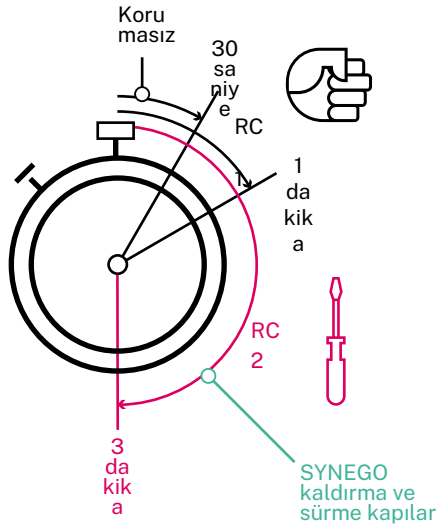

RC 2 direnç sınıfına kadar güvenlik RC 1 direnç sınıfına sahip pencere ve kapılar, hırsızlığa karşı düşük korumaya sahiptir ve bu nedenle nispeten kısa sürede aşılabılır. Ancak daha yüksek direnç sınıflarında önemli ölçüde daha fazla zaman ve her şeyden önce ağır aletler gerekir. SYNEGO kaldırma ve sürme kapıları kolaylıkla RC 2 direnç sınıfına ulaşır.