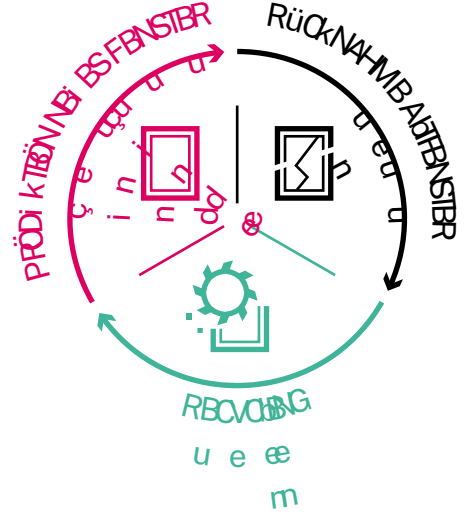

Döngüdeki plastikler Eski pencereler, yeni malzemeden yapılmış REHAU pencereleriyle aynı kalitede, yeni ve sürdürülebilir pencere sistemlerine dönüştürülür. Malzeme temizlenir, parçalanır, sınıflandırılır ve rafine edilir. Ortaya çıkan geri dönüşüm ürünü sonuçta yeni pencere profillerinin iç çekirdeğinde yeniden kullanılır.

Bu tek başına REHAU'nun bir CO2 kaydetme sağladığı anlamına gelir. Yıllık 97.000 ton. Bu yaklaşık bir rahatlama karşılığı geliyor

Yaklaşık 137.000 futbol sahası büyüğündeki alanda 7,8 milyon ağaç

REHAU olarak tüm devreyi kendimiz hallediyoruz. çalışan süreç - bu pencere pazarında benzersizdir.

Mükemmel sürdürülebilirlik Tüm Avrupa REHAU pencere fabrikaları, sürdürülebilir pencere üretimi için bağımsız VinylPlus kalite mührü ile sertifikalandırılmıştır. Hammadde tedariki, işleme ve geri dönüşüm: Değer zincirinin tamamındaki çeşitli ve zorlu kriterleri karşıyorlar.